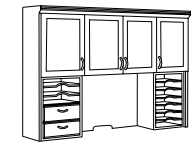

*Belmont Collection*

Pictured

**Total List: \$11,176**  
(Includes: A, B, L, N, O)  
Excluding Seating.

**(L) Overhead Storage Unit With Organizer**  
72"W x 15"D x 50"H  
**7130 - 625**  
List: \$2831  
**7132 - 625**  
List: \$2831

**(M) Overhead Storage Unit**  
72"W x 15"D x 50"H  
**7130 - 63**  
List: \$1938  
**7132 - 63**  
List: \$1938

**(N) Bookcase**  
36"W x 15"D x 80"H  
**7130 - 09**  
List: \$1491  
**7132 - 09**  
List: \$1491

**(O) Two Drawer Lateral File Storage Unit**  
36"W x 24 1/2"D x 80"H  
**7130 - 07**  
List: \$2533  
**7132 - 07**  
List: \$2533

**(P) Single Door Wardrobe**  
18"W x 24"D x 78"H  
**7130 - 05**  
List: \$1617  
**7132 - 05**  
List: \$1617