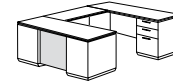

Overhead Storage  
72"W x 16"D x 42"H  
List: \$1680

**(M) 7020-07  
7021-07**

Lateral File Storage Cabinet  
36"W x 24"D x 72"H  
List: \$1804

**(N) 7020-09  
7021-09**

Bookcase - 36"W x 16"D x 72"H  
List: \$1804