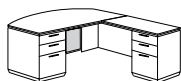

**(C) 7020-21FP  
7021-21FP**

Kneehole Credenza  
72"W x 24"D x 30"H  
List: \$1262

**(D) 7020-215FP  
7021-215FP**

Wall Unit Kneehole Credenza  
70"W x 24"D x 30"H  
List: \$1226

**(E) 7020-16  
7021-16**

Lateral File  
36"W x 24"D x 30"H  
List: \$914

**(F) 7020-47FP  
7021-47FP**

Right Executive "L"  
72" L Ped Desk, 48" R Ped Return  
List: \$2027

**(G) 7020-48FP  
7021-48FP**

Left Executive "L"  
72" R Ped Desk, 48" L Ped Return  
List: \$2027